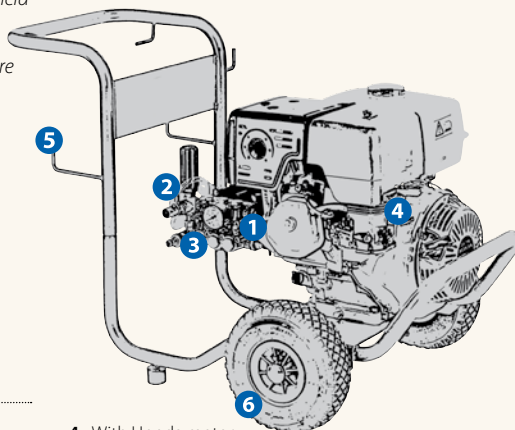

- > Carrello completo di manico con due ruote pneumatiche gonfiabili e piedini antivibranti
- > Pompa a pistoni con sistema di biella-manovella ad elevate prestazioni (eccetto mod. 108)
- > Testata pompa in ottone
- > Valvola di by-pass automatica
- > Regolazione della pressione
- > Manometro e valvola termica
- > Aspirazione detergente incorporata con regolazione
- > Motorizzato Honda
- > Livelli olio ispezionabili, per pompa e riduttore
- > Riduttore di giri (solo mod. 508)
- > Tappi ed asole di scarico per agevolare la manutenzione ed il cambio olio
- > Ganci porta accessori
- > Filtro acqua
- > Tubo alta pressione, pistola e lancia
- > Testina selezione alta e bassa pressione, getto a ventaglio
- > Soluzioni studiate per ottimizzare gli ingombri, anche in fase di rimessaggio

Standard Equipment Accessori Standard

AR352
Gun - Pistola 3/8"(M)M22x1,5 (60°C)
108 (41045)

AL7
Gun - Pistola 3/8"(M)M22x1,5
208/508 (40772)

Lance w/head
Lancia + testina
108 (40649)
208/408/508 (40650)
308 (40651)

HP hose
Tubo HP armato
108 (1700190)
DN8, 250bar · 8m
208/508 (3119)
SAE100 R2 · 10m

- 1 High performances piston pump with connecting rod system
Pompa a pistoni con sistema di biella-manovella ad elevate prestazioni
- 2 Pressure regulating valve with detergent suction device
Valvola di regolazione pressione con dispositivo di aspirazione detergente
- 3 Glycerin gauge and thermal valve
Manometro a bagno di glicerina e valvola termica
- 4 With Honda motor
Motorizzato Honda
- 5 Accessories holder hooks
Ganci porta accessori
- 6 Inflatable pneumatic wheels and anti-vibrating feet
Ruote pneumatiche gonfiabili e piedini antivibranti